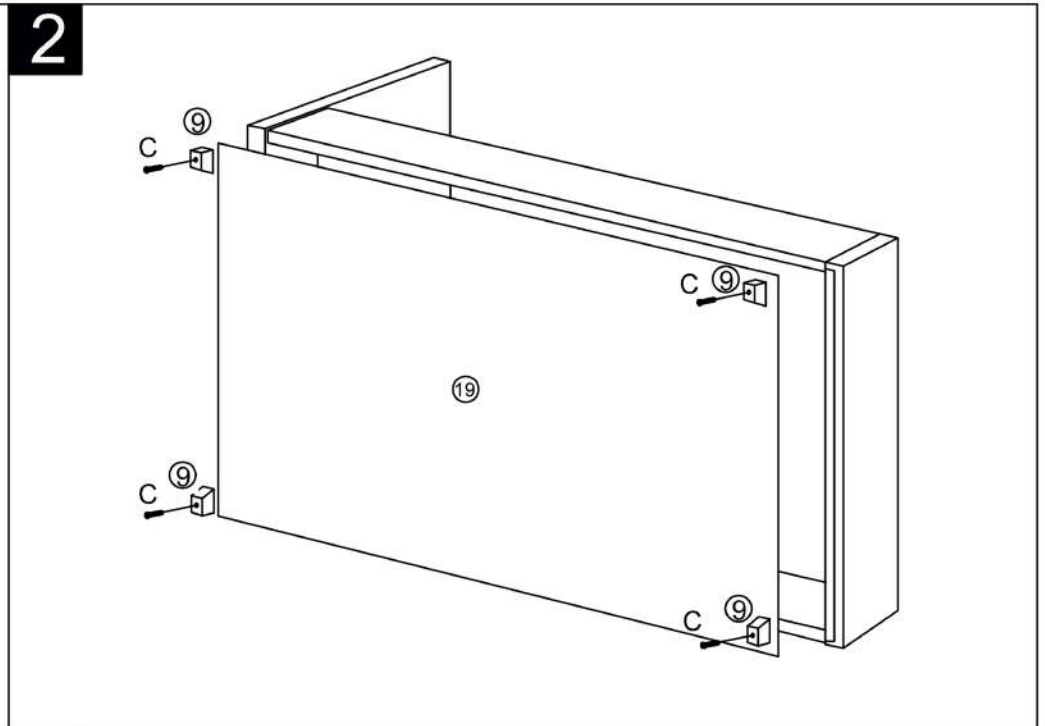

MINDY 160x200

LB-1957

① -1x 	② -1x 	③ -1x 	④ -1x
⑤ -2x 	⑥ -1x 	⑦ -2x 	⑧ -1x
⑨ -4x 	⑩ -2x 	⑪ -2x 	⑫ -1x
⑬ -1x 	⑭ -2x 	⑮ -1x 	⑯ -26x
⑰ -26x 	⑱ -13x 	⑲ -1x 	

A M8x20mm x28	B M8x30mm x8	C M8x40mm x18
D podloga za površino x8	E matica x14	F gibljiva podložka x8
G ročaj iz blaga x1	H splošni ključ x1	I splošni ključ x1