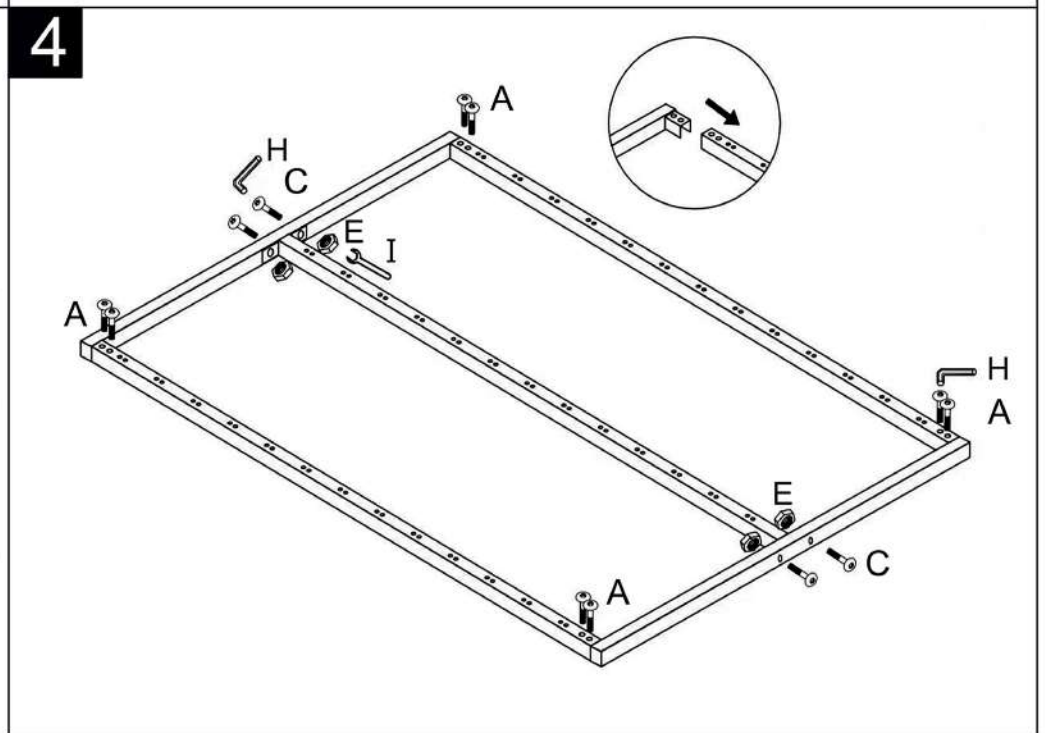

MINDY 160x200

LB-1957

① -1x 	② -1x 	③ -1x 	④ -1x
⑤ -2x 	⑥ -1x 	⑦ -2x 	⑧ -1x
⑨ -4x 	⑩ -2x 	⑪ -2x 	⑫ -1x
⑬ -1x 	⑭ -2x 	⑮ -1x 	⑯ -26x
⑰ -26x 	⑱ -13x 	⑲ -1x 	

A M8x20mm x28	B M8x30mm x8	C M8x40mm x18
D podloga za površino x8	E matica x14	F gibljiva podložka x8
G ročaj iz blaga x1	H splošni ključ x1	I splošni ključ x1