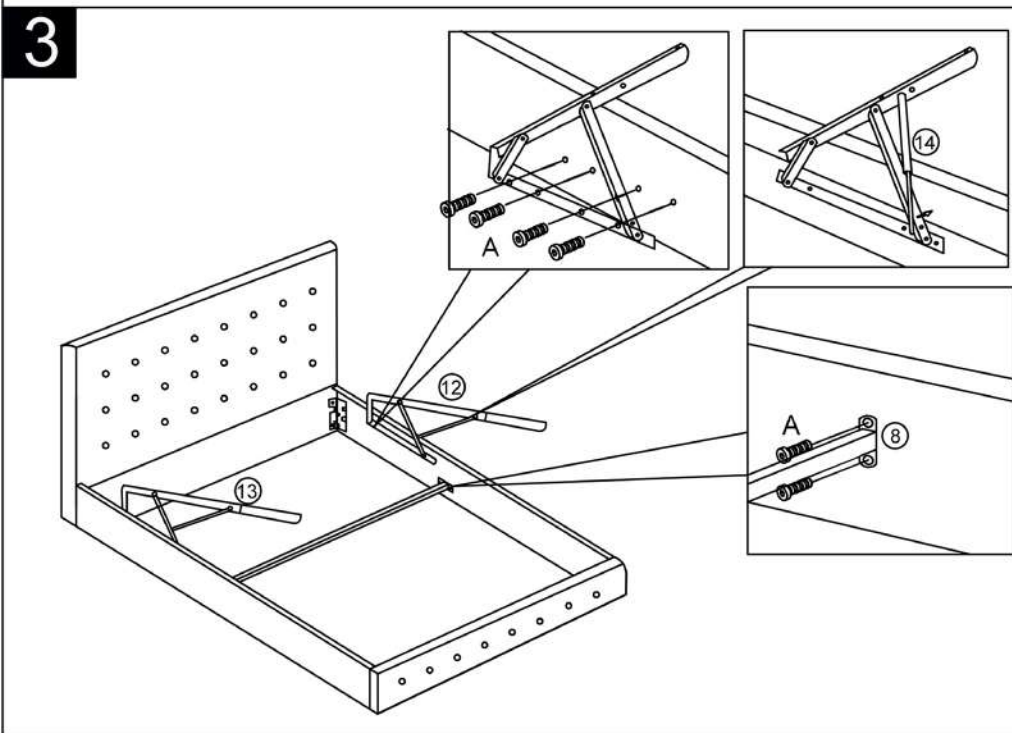

MINDY 160x200

LB-1957

① -1x 	② -1x 	③ -1x 	④ -1x
⑤ -2x 	⑥ -1x 	⑦ -2x 	⑧ -1x
⑨ -4x 	⑩ -2x 	⑪ -2x 	⑫ -1x
⑬ -1x 	⑭ -2x 	⑮ -1x 	⑯ -26x
⑰ -26x 	⑱ -13x 	⑲ -1x 	

A M8x20mm x28	B M8x30mm x8	C M8x40mm x18
D podloga za površino x8	E matica x14	F gibljiva podložka x8
G ročaj iz blaga x1	H splošni ključ x1	I splošni ključ x1